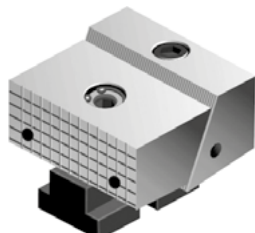

Ersatzbacken für Typ MFS

Spare jaws for type MFS

Feste Backe, Stück

Fixed jaw, piece

Für Typ / For type	W mm	L mm	kg	Art.-Nr. / Order no.	EUR
MFS50	49	38	0,4	ZE-MFS-50FB	171,80
MFS75	74	50	1,3	ZE-MFS-75FB	189,00

Bewegliche Backe, glatt, Stück

Movable jaw, plain, piece

Für Typ / For type	W mm	L mm	kg	Art.-Nr. / Order no.	EUR
MFS50	49	55 / 58	0,6	ZE-MFS-50GB	223,40
MFS75	74	70 / 75	1,8	ZE-MFS-75GB	240,50

Bewegliche Backe, geriffelt, Stück

Movable jaw, serrated, piece

Für Typ / For type	W mm	L mm	kg	Art.-Nr. / Order no.	EUR
MFS50	49	55 / 58	0,6	ZE-MFS-50RB	223,40
MFS75	74	70 / 75	1,8	ZE-MFS-75RB	240,50

Bewegliche Backe, extrabreit, glatt, Stück

Movable jaw, enlarged, plain, piece

Für Typ / For type	W mm	L mm	kg	Art.-Nr. / Order no.	EUR
MFS50	63	56	1,1	ZE-MFS-50XLB	240,50
MFS75	109	60	3	ZE-MFS-75XLB	257,70